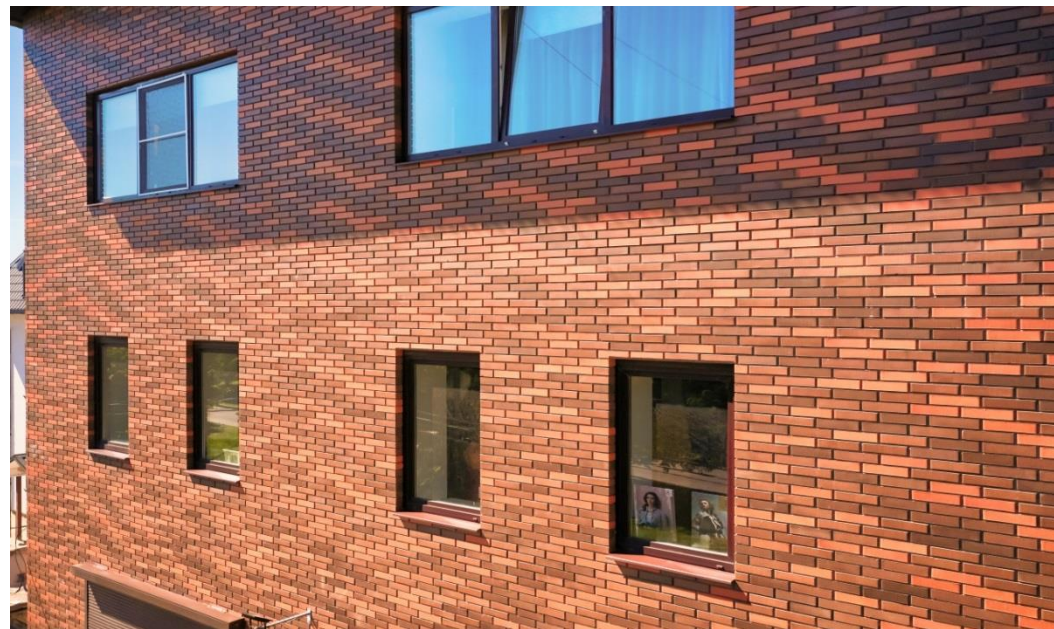

ООО «ЛСР. Стеновые»