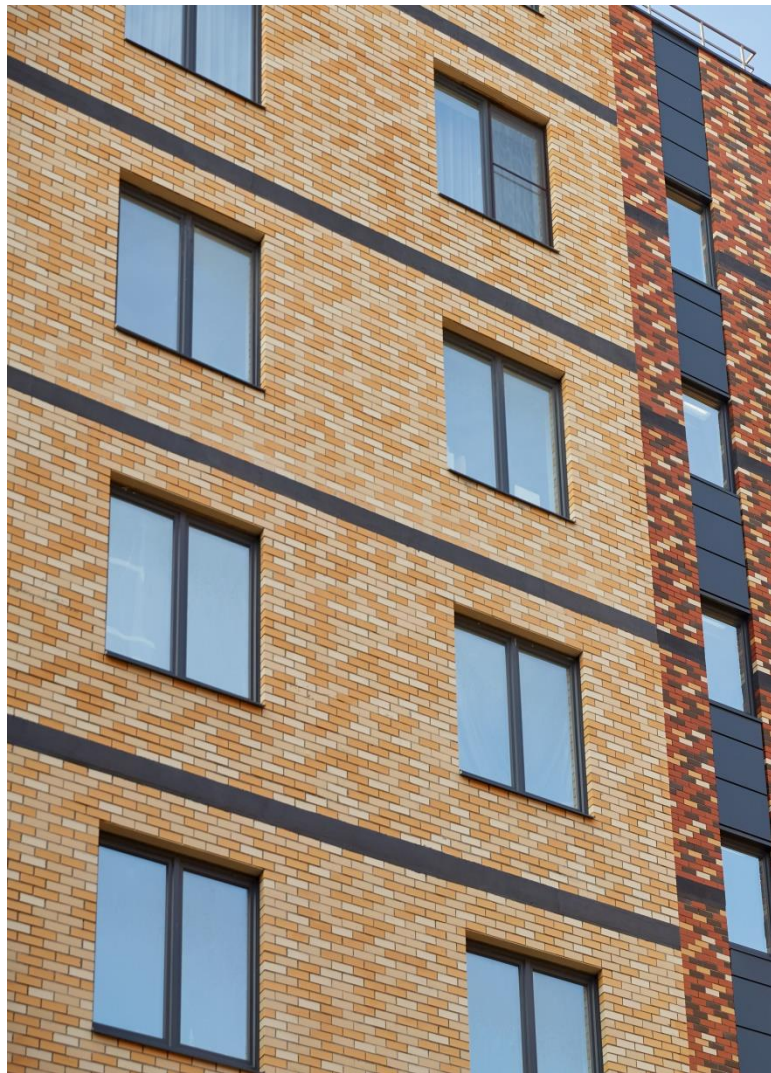

ООО «ЛСР. Стеновые»