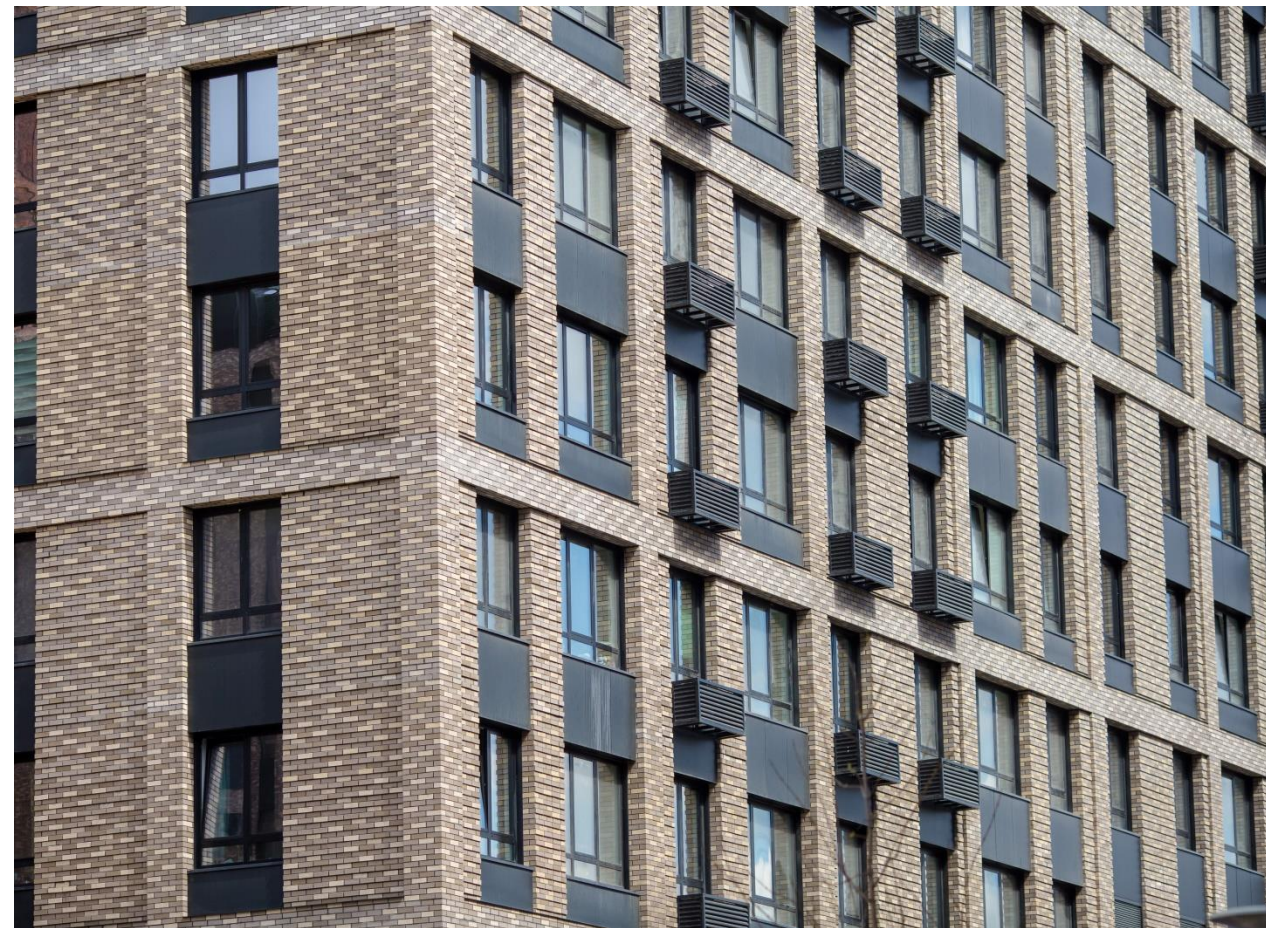

ООО «ЛСР. Стеновые»

Кирпич лицевой пустотелый светло-серый гладкий