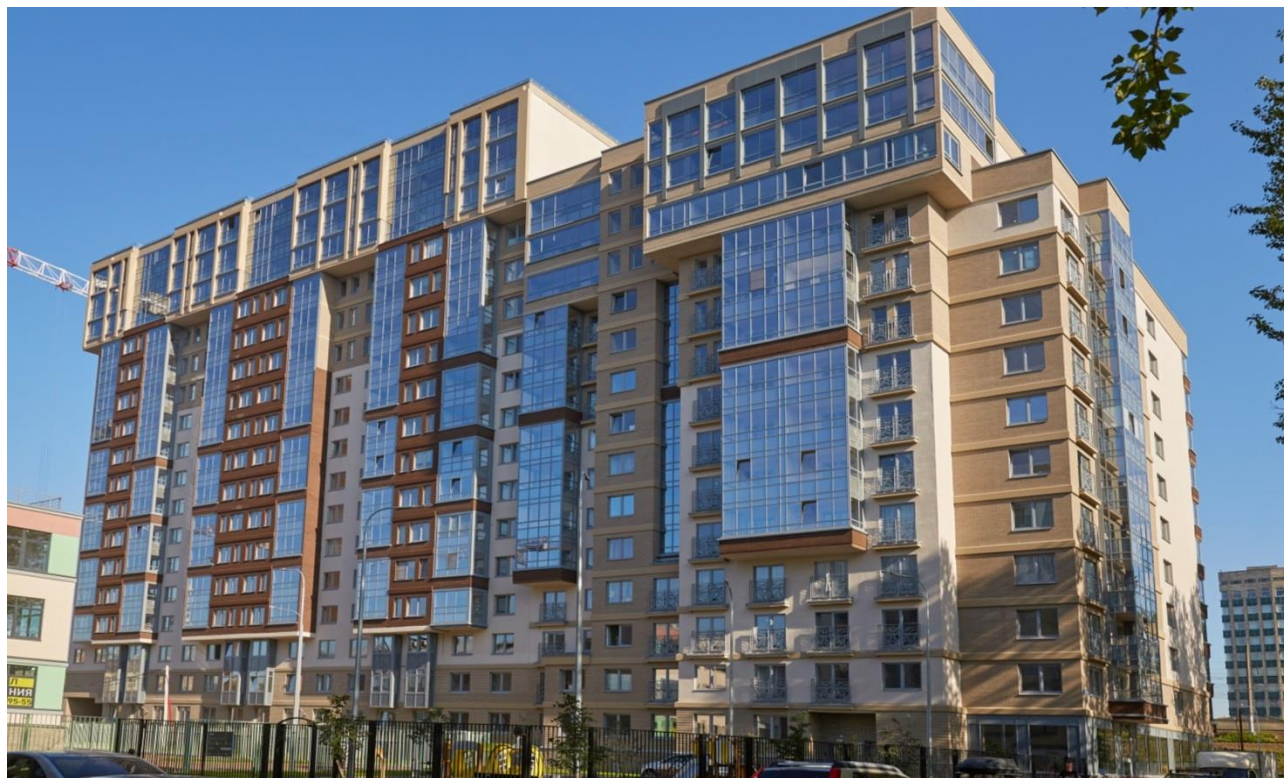

ООО «ЛСР. Стеновые»

Клинкер фасадный тёмно-красный «Эдинбург» тростник