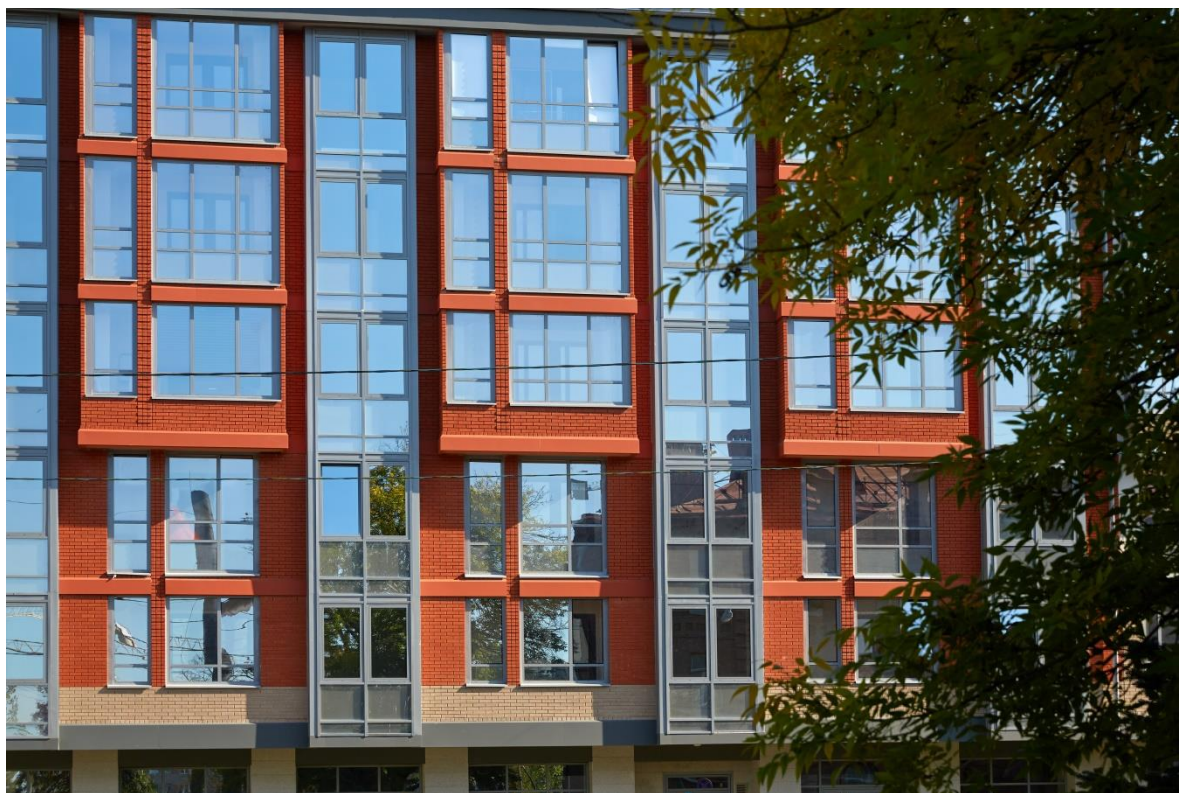

ООО «ЛСР. Стеновые»

Клинкер фасадный красный «Лондон» тростник