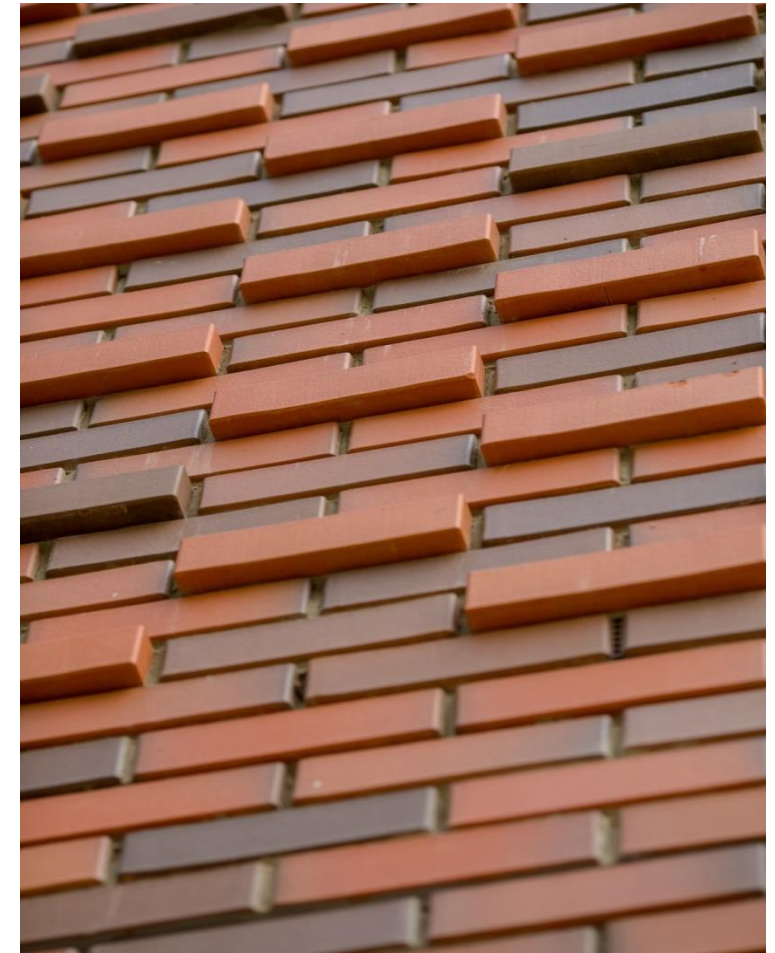

ООО «ЛСР. Стеновые»

Кирпич лицевой полнотелый красный