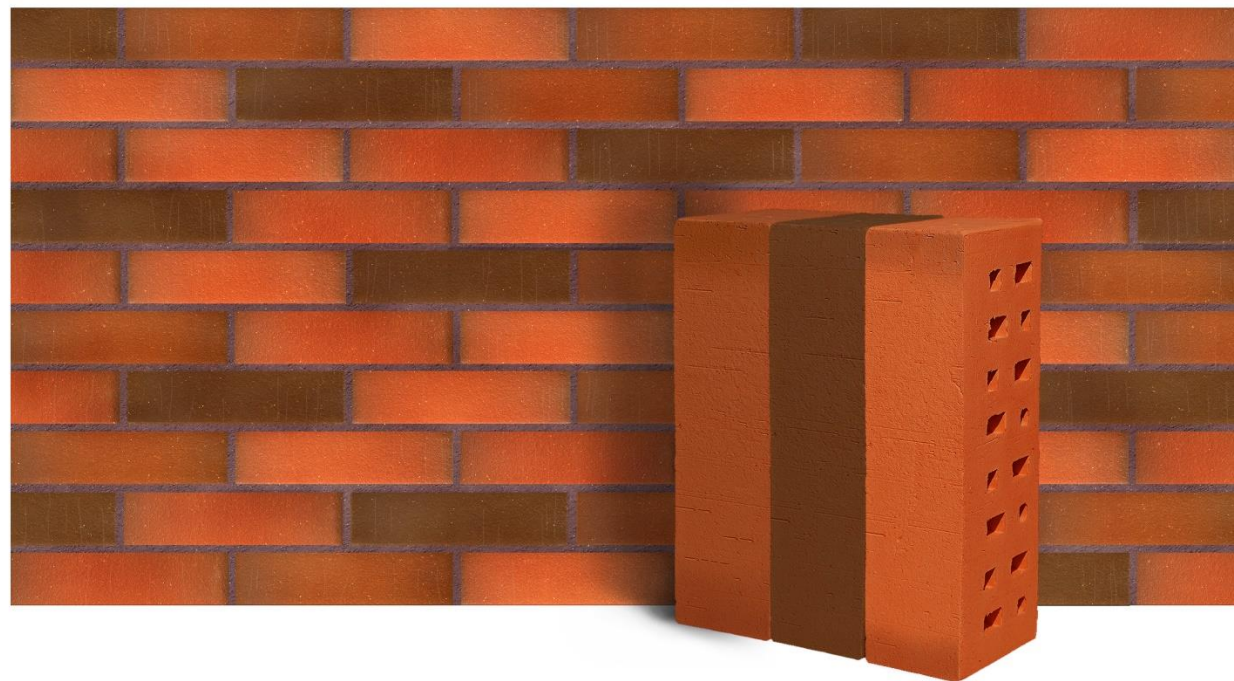

ООО «ЛСР. Стеновые»

Клинкер фасадный красный флэш «Ноттингем» ретро