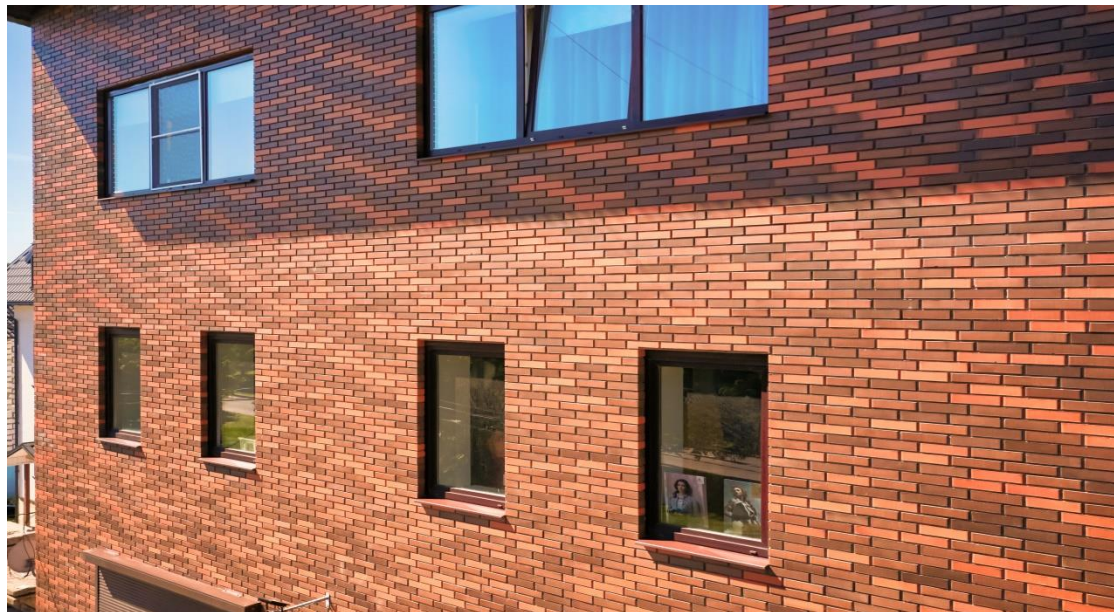

ООО «ЛСР. Стеновые»