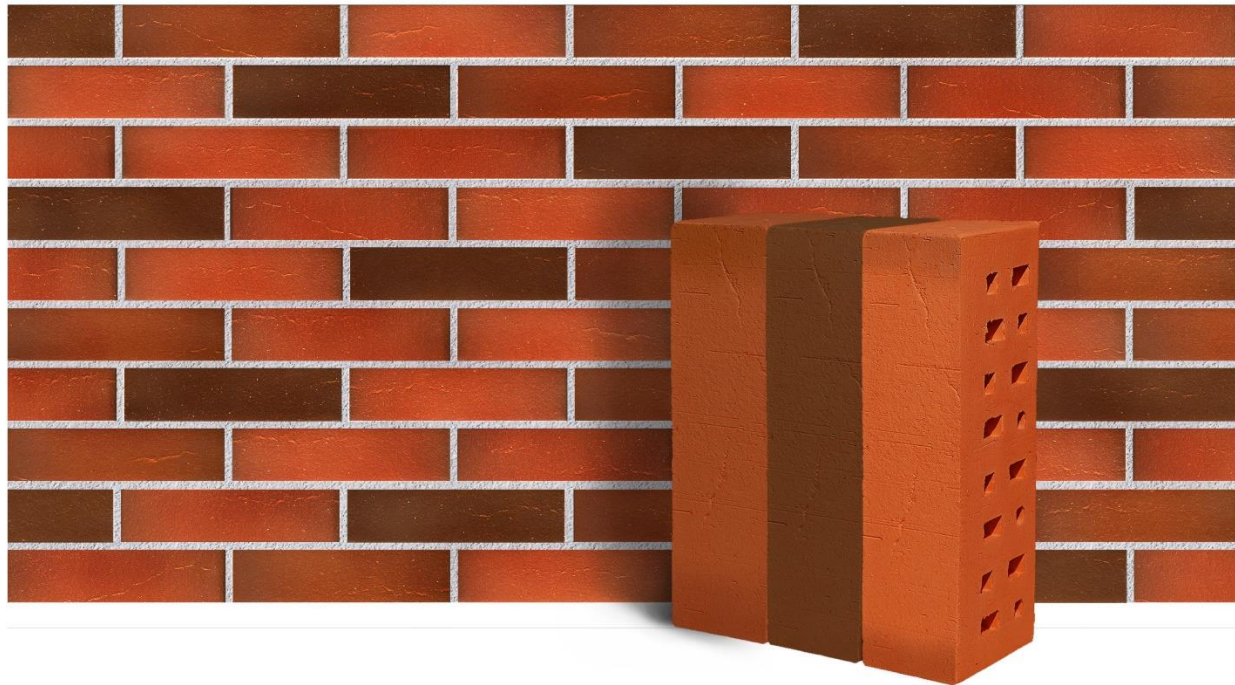

ООО «ЛСР. Стеновые»

Клинкер фасадный красный флэш «Ноттингем» винтаж