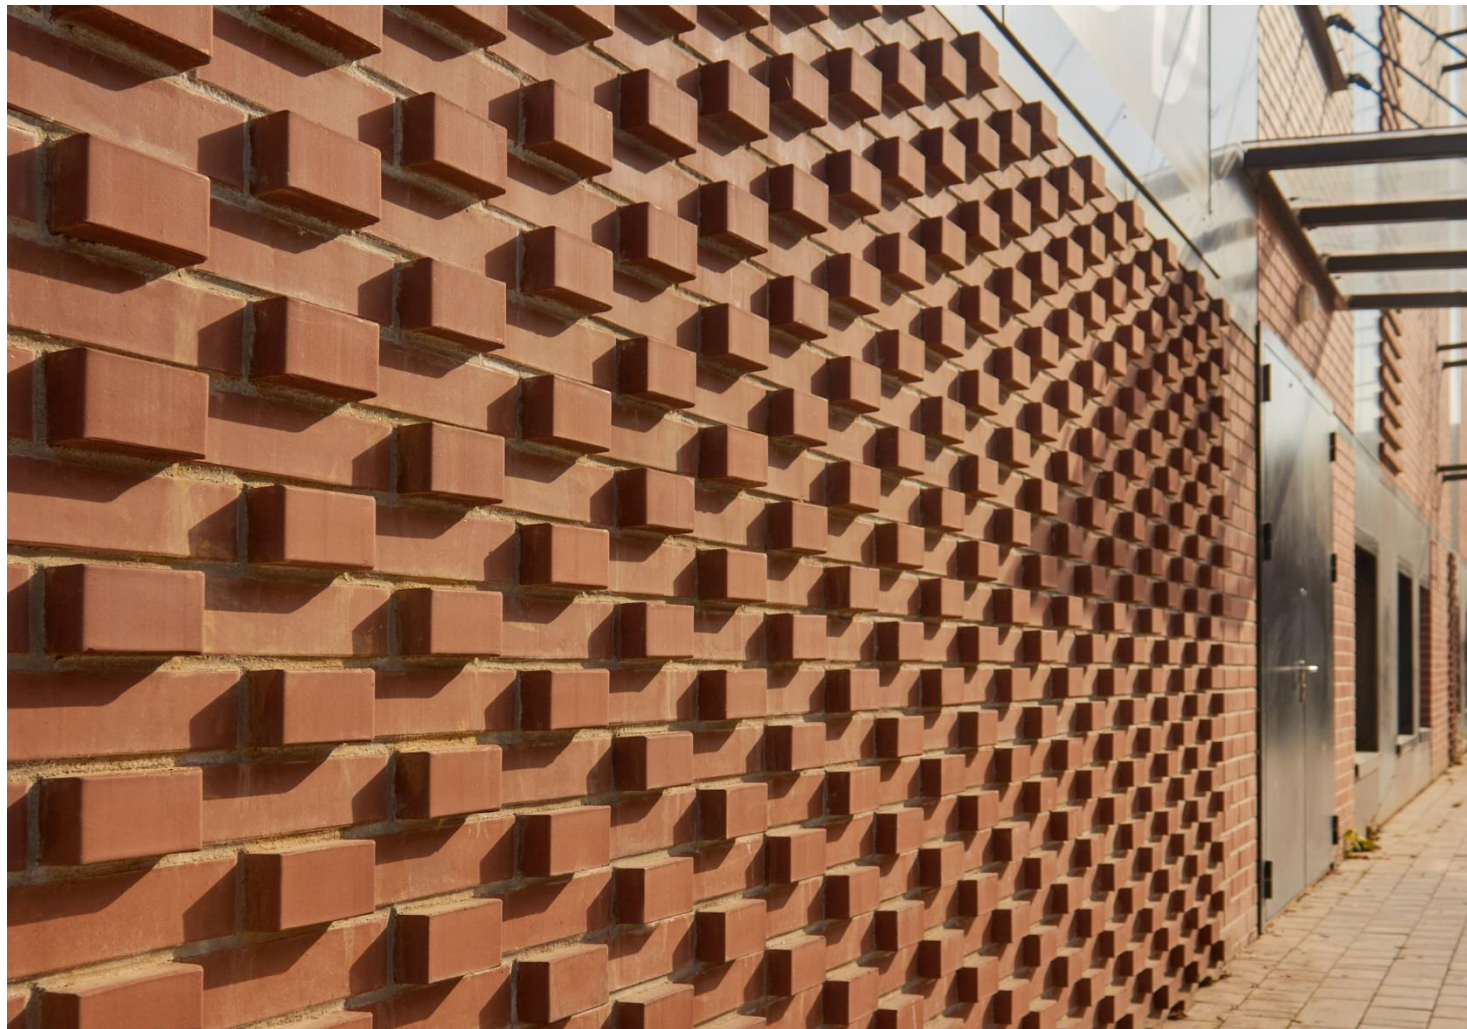

ООО «ЛСР. Стеновые»