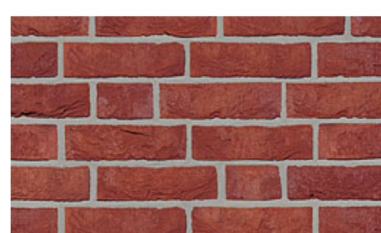

FORMBACK
красно-коричневый
(rot-braun)
кирпич: 240x115x71мм
плитка: 240x14x71мм
угол: 240x115x14x71мм
расход: 48 шт./м²