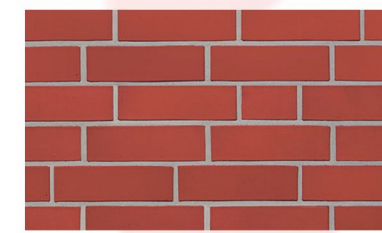

WESTERWALD
крайний (rot, glatt)
плитка: 240x9x71мм
угол: 240x115x9x71мм
расход: 48 шт./м²