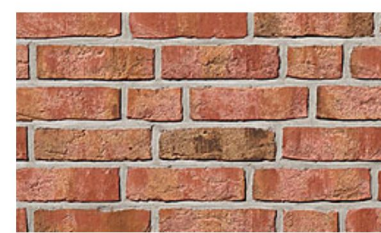

FORMBACK
графитово-пёстрый
(graphit-bunt)
кирпич: 240x115x71мм
плитка: 240x14x71мм
угол: 240x115x14x71мм
расход: 48 шт./м²

MOORBRAND
песочножелтый пёстрый
(sandgelb-bunt)
кирпич: 240x115x71мм
плитка: 240x14x71мм
угол: 240x115x14x71мм
расход: 48 шт./м²